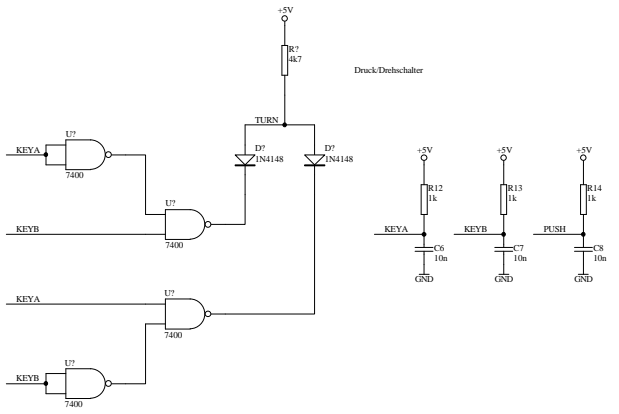

A

A

Titel: Drerzahlwüchter		
Size: C	Number:	Revision:
Date: 20.Apr.2002	Time: 09:17:10	Sheet: 1 of 1
File: D:\Daten\banker\Drerzahlwüchter\Hardware\Drerzahl.d8b - Documents\Drerzahl.Sch