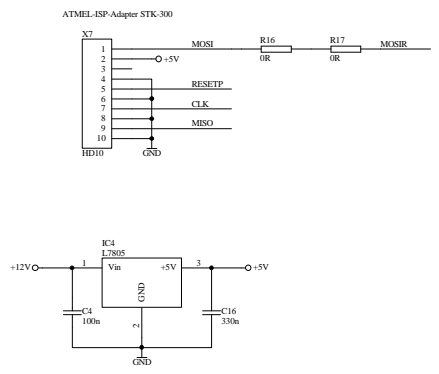

A

A

Titel: Drerzahlwüchter		
Size: C	Number:	Revision:
Date: 20.Apr.2002	Time: 09:17:10	Sheet: 1 of 1
File: D:\Daten\banker\Drerzahlwüchter\Hardware\Drerzahl.d8b - Documents\Drerzahl.Sch