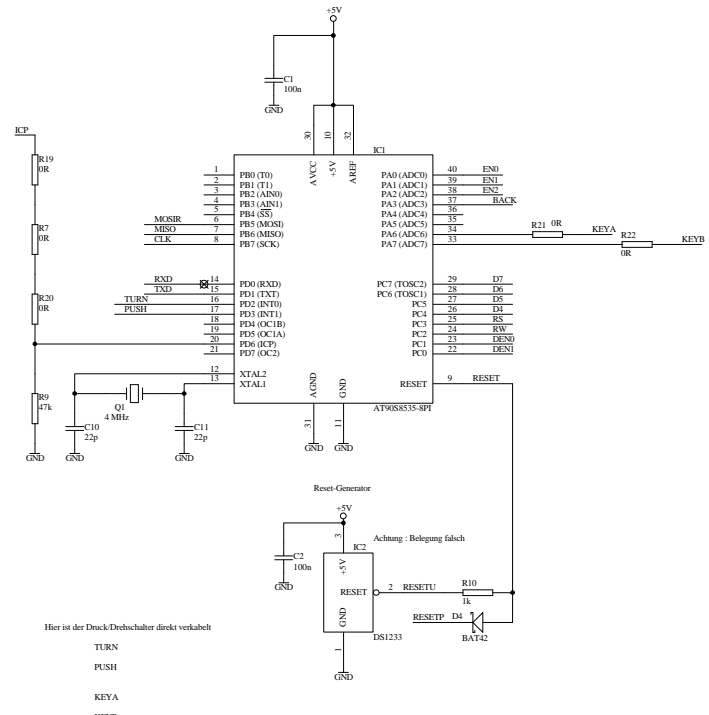

D

C

C

B

B

A

A

Titel: Drerzahlwüchter		
Size: C	Number:	Revision:
Date: 20.Apr.2002	Time: 09:17:10	Sheet: 1 of 1
File: D:\Daten\banker\Drerzahlwüchter\Hardware\Drerzahl.d8b - Documents\Drerzahl.Sch