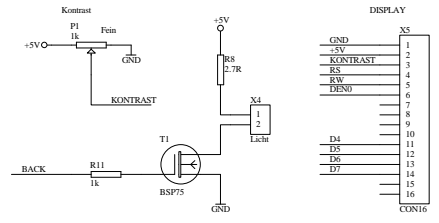

D

C

C

B

B

A

A

Titel: Drerzahlwüchter		
Size: C	Number:	Revision:
Date: 20.Apr.2002	Time: 09:17:10	Sheet: 1 of 1
File: D:\Daten\banker\Drerzahlwüchter\Hardware\Drerzahl.d8b - Documents\Drerzahl.Sch