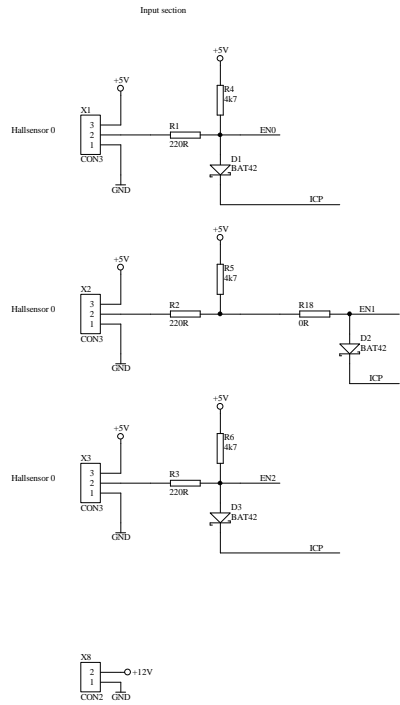

D

C

C

B

B

A

A

Titel: Drerzahlwüchter		
Size: C	Number:	Revision:
Date: 20.Apr.2002	Time: 09:17:10	Sheet: 1 of 1
File: D:\Daten\banker\Drerzahlwüchter\Hardware\Drerzahl.d8b - Documents\Drerzahl.Sch