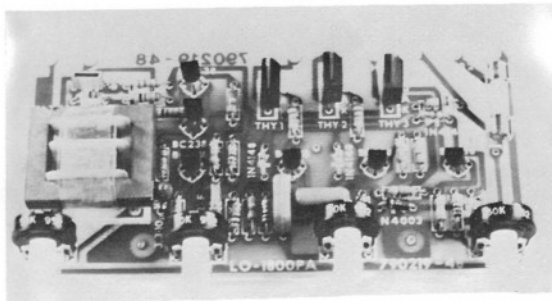

L 0 3 1

3-Kanal Lichtorgel

Die Lichtorgel kann mit max. 3x200 Watt Glühlampen betrieben werden. Achten Sie bitte auf die 220 Volt und benutzen Sie ein Kunststoffgehäuse und Kunststoffknöpfe für den Einbau.

SCHALTBILD

Technische Daten:

Betriebsspannung: 220 Volt / 50 Hz
 Nennleistung: 3 x 200 W
 Empfindlichkeit: 200 - 300 mW
 Abmessungen: 120 x 65 mm