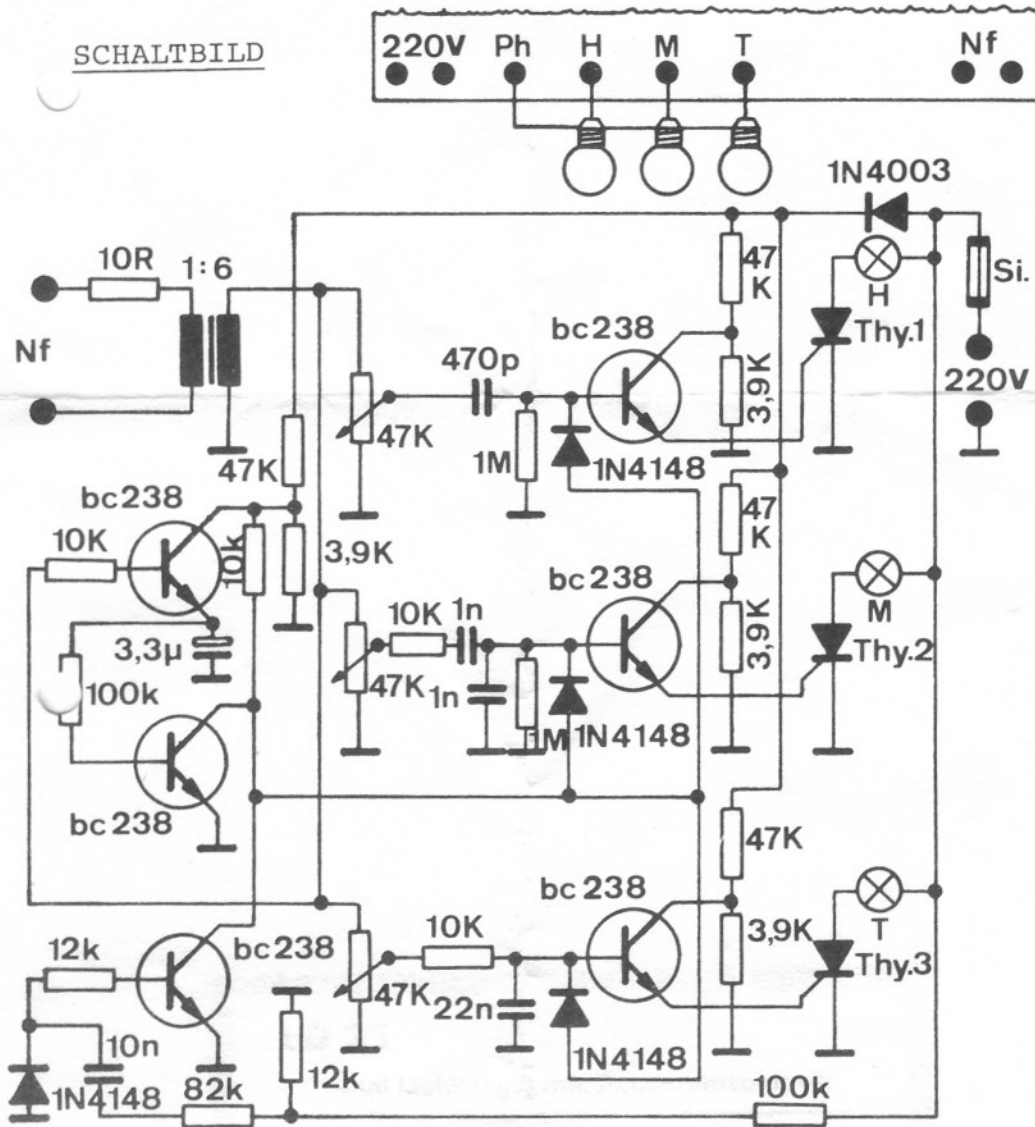

L 0 3 1

3-Kanal Lichtorgel

Die Lichtorgel kann mit max. 3x200 Watt Glühlampen betrieben werden. Achten Sie bitte auf die 220 Volt und benutzen Sie ein Kunststoffgehäuse und Kunststoffknöpfe für den Einbau.

SCHALTBILD

Technische Daten:

Betriebsspannung: 220 Volt / 50 Hz
 Nennleistung: 3 x 200 W
 Empfindlichkeit: 200 - 300 mW
 Abmessungen: 120 x 65 mm