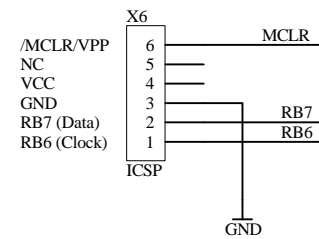

Besaffung

Nahrungssensoren

Umschaltung Pol / Diesel

Schalter Diesel/Poel

Steck se mir rein die Beits

Controllor

Motorbrucke

Pol/Diesel-Umschaltung