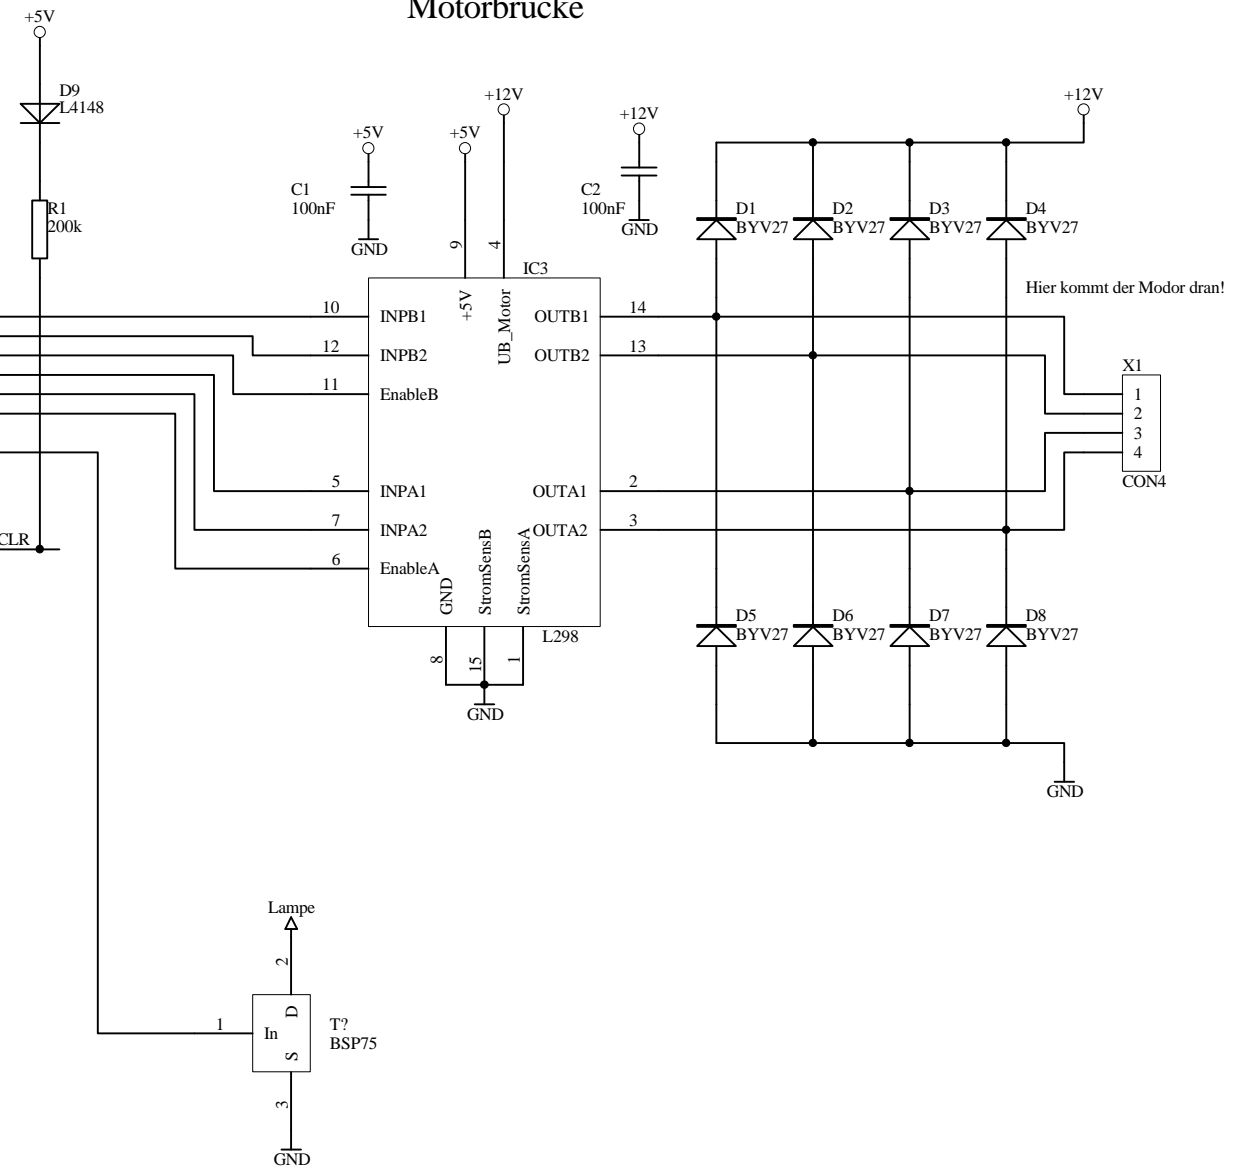

Besaffung

Nahrungssensoren

Umschaltung Pol / Diesel

Schalter Diesel/Poel

Steck se mir rein die Beits

Controllor

Motorbrucke

Pol/Diesel-Umschaltung