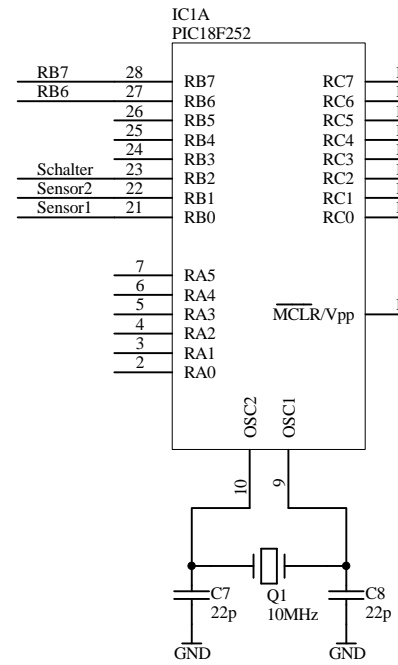

Besaffung

Nahrungssensoren

Umschaltung Pol / Diesel

Schalter Diesel/Poel

Steck se mir rein die Beits

Controllor

Motorbrucke

Pol/Diesel-Umschaltung